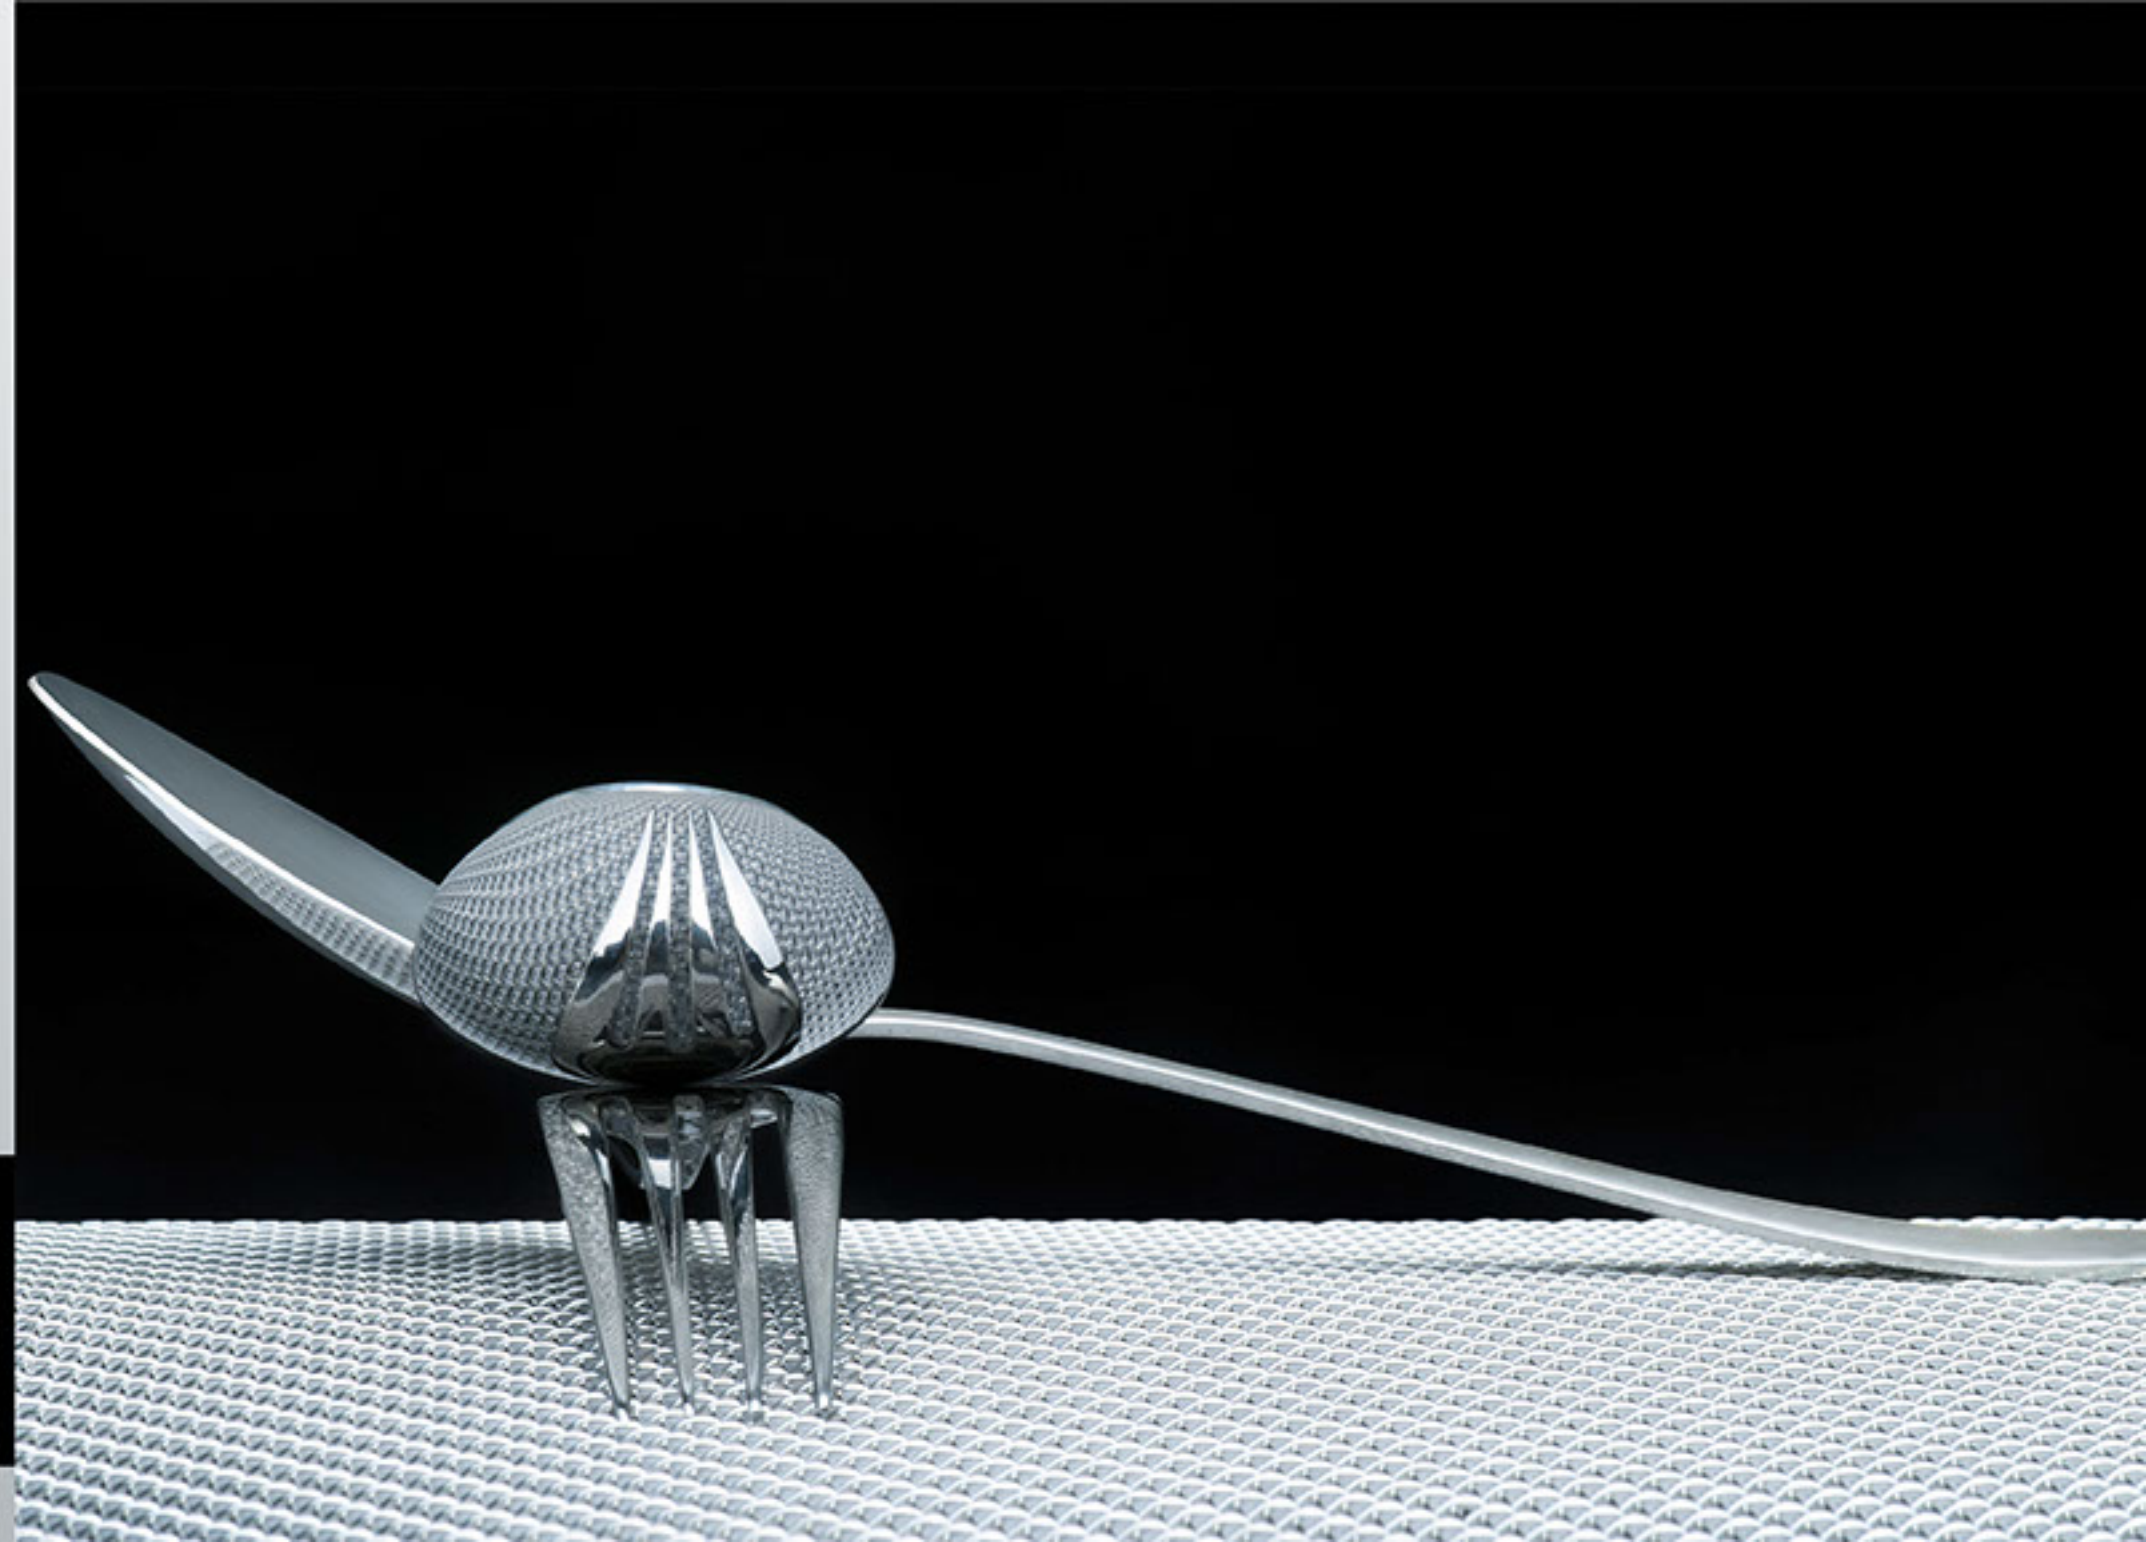


Inhaltsverzeichnis

Presented

by

Cornelia Schicker

SWAROVSKI

ISO 100
Zeit 1/125
Blende 16
Kamera Digitale Fachkamera
Brennweite 210

METALL

ISO 100
Zeit 1/125
Blende 32
Kamera Leaf Aptus 17
Brennweite 120

Modell Roman Prostejovski

HAND

HAND

ISO 100
Zeit 1/100
Blende 8
Kamera Canon EOS 5D Mark III
Brennweite 100

Modell Wagner Agnes

ZEITDRUCK

ZEITDRUCK

ISO 100
Zeit 1/125
Blende 8
Kamera Canon EOS 5D Mark III
Brennweite 85 mm